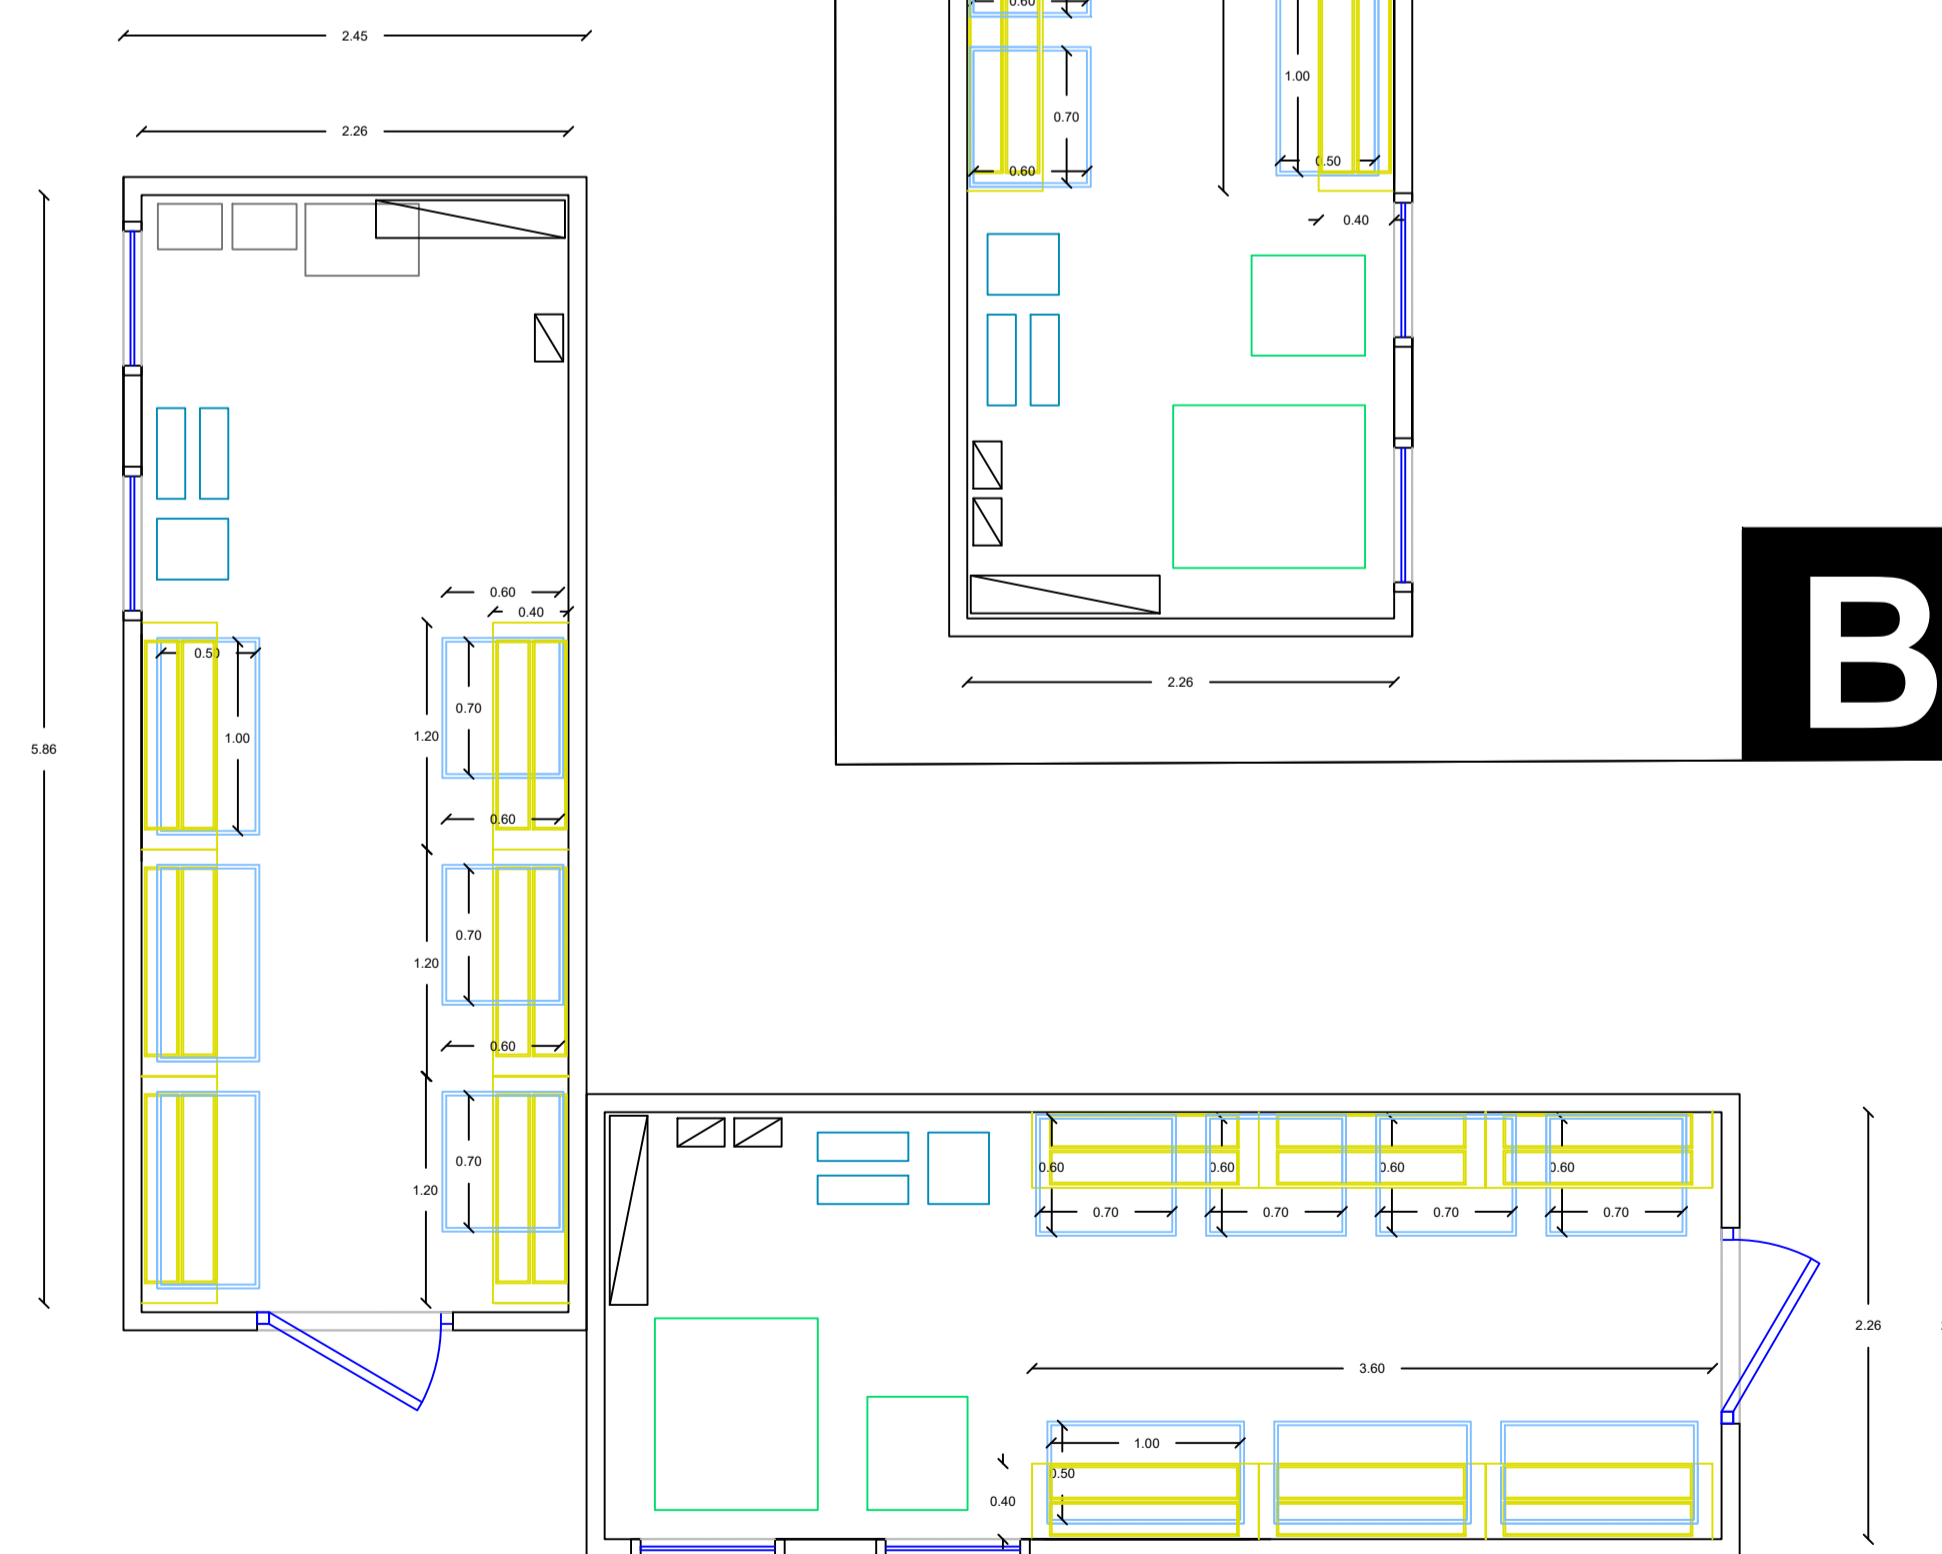

A

B

C

D

PROGETTO
CELLULE technologique de LA VIE

“CELAVIE”

Attività: 4.1.1.

PROGETTO ESECUTIVO